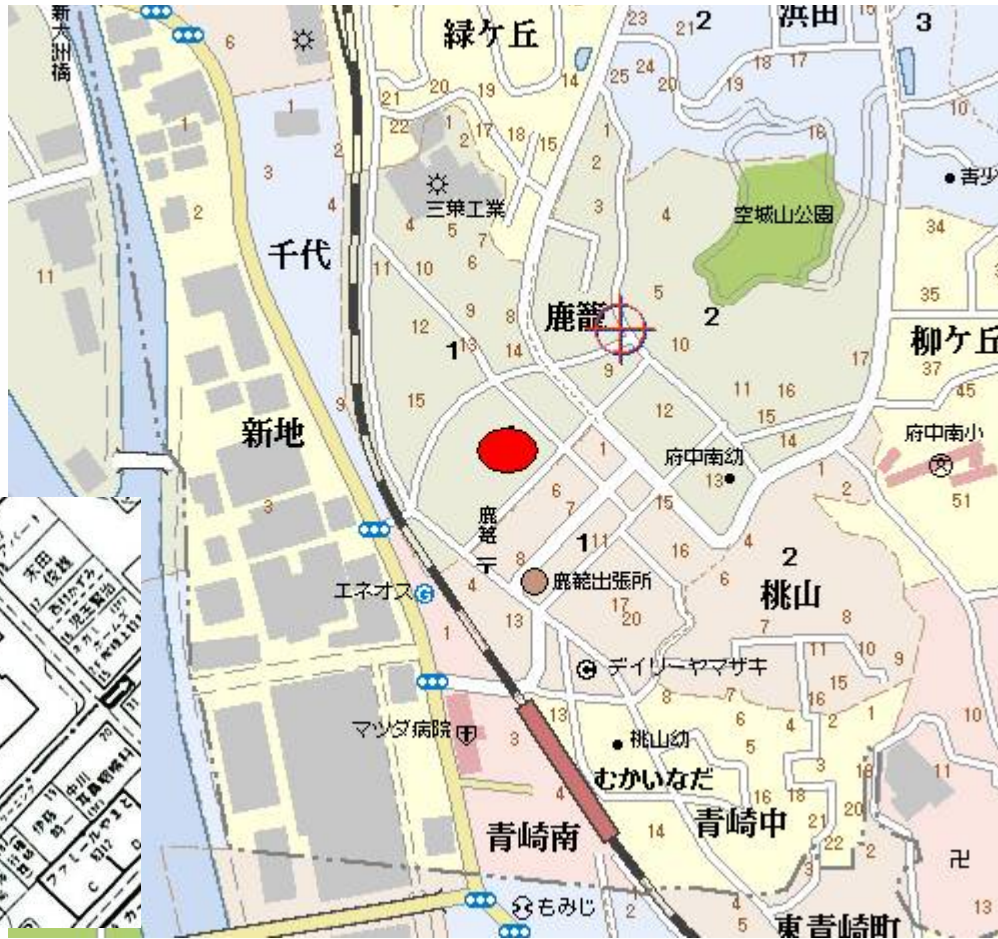

地図	地図01
TtawaraR01.gif	
地図詳細	
TtawaraR01D.jpg	
写真	
間取	間取01
TtawaraR01-M00	

住所	広島県安芸郡府中町鹿籠1丁目20番16号		
間取	3LDK		
広さ	79.98		
賃料	80000	敷金	240000
共益費	¥5,000	礼金	
駐車場	10,000		
間取	1F15LDK 2F8洋6.8洋5洋		

種類	メゾネット	築年数	
構造	軽量鉄骨	05/03/01	
交通	JR向洋駅徒歩5分		
駐輪場	有		
電気	中国電力 専用メーター TEL 0120-748-510 電気容量40アンペア		
ガス	都市ガス 専用メーター TEL 082-282-3359 広島ガス東部		
水道	公営水道 専用メーター TEL 082-822-3131 安芸区役所		
浴室	専用・水洗 追焚機能・24時間換気システム		
トイレ	専用・水洗		
給湯	ガス給湯器		
台所	専用		
排水	公共下水		
冷暖房	無		
入居可能日			
エレベータ	無		
オートロック			
T他1	インターホン・シャンプードレッサー・インターネット (光ファイバー・ISDN対応可能)		
T他2	電話(室内配線工事代必要NTTにて基本料金9800円税別)TV(協調アン		

商号と事務所在地	愛商事有限会社 広島県安芸郡府中町緑が丘15番11号	会員番号	8029	免許番号	(7)5136	取引態様	電話番号	285-5882
----------	-------------------------------	------	------	------	---------	------	------	----------