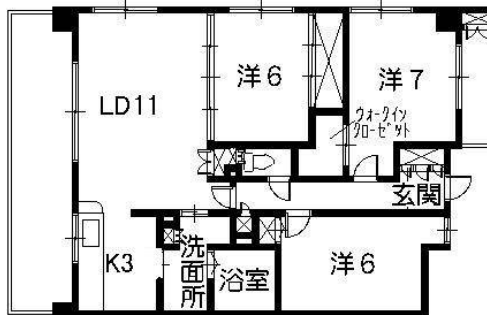

地図	地図01
Ttaki4.gif	
地図詳細	
Ttaki4D.jpg	
写真	写真01
Ttaki4.jpg	
間取	間取01
Ttaki4-M0001B.JPG	

住所	広島県安芸郡府中町大須1丁目11番4号		
間取	3LDK		
広さ	75.87㎡		
賃料	98000	敷金	294000
共益費	8,000	礼金	98000
駐車場	8000 NO,35		
間取	6洋6洋7洋11LDK		
	ペット可1匹につき、ペット共益費3,000円		

種類	共同住宅	築年数	
構造	鉄筋コンクリート造 一部鉄骨造 地下一階地上十階建て	2004年5月	
交通	天神川駅徒歩五分		
駐輪場	有		
電気	中国電力 専用メーター 0120-748-510		
ガス	集中プロパン 専用メーター 広島ガス東部(株) 082-283-8883		
水道	公営 専用メーター 082-245-2111		
浴室	専用 ユニットバス シャワー有り		
トイレ	専用 ウォシュレット		
給湯	ガス給湯		
台所	専用 三口コンロ付		
排水	公共下水		
冷暖房	無		
入居可能日	07/09/30		
エレベータ	有		
オートロック			
T他1	シャンプードレッサー付		
T他2			