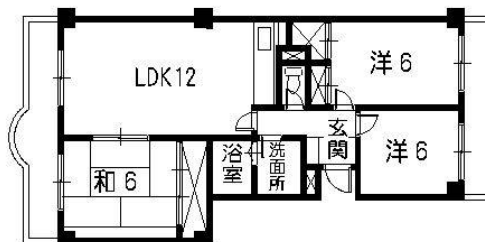

地図	地図01
Trafine01.gif	
地図詳細	
Trafine01D.jpg	
写真	写真01
Trafine1.jpg	
間取	間取01
Trafine01-M0001.jpg	

住所	広島県安芸郡府中町石井城1丁目9番10号		
間取	3LDK		
広さ	69.37㎡		
賃料	90000	敷金	270000
共益費	込み	礼金	90000
駐車場	込み		
間取	6和6洋5洋12LDK		

種類	居宅	築年数	
構造	鉄筋コンクリート	1989年	
交通			
駐輪場	有 無		
電気	中国電力 専用メーター TEL 0120-748-510 電気容量 アンペア		
ガス	都市ガス 専用メーター TEL 082-282-3359 広島ガス東部販売		
水道	公営水道 専用メーター TEL 082-245-2111 安芸区役所		
浴室	専用・水洗		
トイレ	専用・水洗		
給湯	ガス給湯器		
台所	専用		
排水	公共下水		
冷暖房	有 無		
入居可能日			
エレベータ	有		
オートロック			
T他1			
T他2			