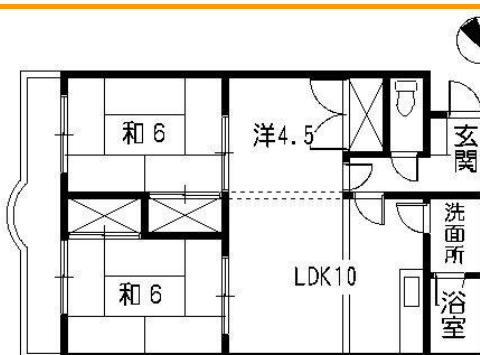

地図	地図01
Tnaka1.gif	
地図詳細	
Tnaka1D.jpg	
写真	写真01
Tnaka1.jpg	
間取	間取01
Tnaka1-B0201.jpg	

住所	広島市安佐南区長東2丁目4番15号		
間取	3DK		
広さ	63.52㎡		
賃料	60000	敷金	180000
共益費	込み	礼金	60000
駐車場	無し		
間取	6和6和4.5洋10LDK		

種類	マンション	築年数
構造	鉄筋コンクリート3階建	
交通	バス停 祇園大橋 徒歩3分	
駐輪場	有	
電気	中国電力 専用メーター TEL 0120-297-510	
ガス	LPガス 専用メーター TEL 082-289-2089 吉田物産	
水道	公営水道 専用メーター TEL 082-264-5111	
浴室	専用・水洗	
トイレ	専用・水洗	
給湯	ガス給湯器	
台所	専用	
排水	公共下水	
冷暖房	無	
入居可能日	05/09/30	
エレベータ	無	
オートロック		
T他1		
T他2		