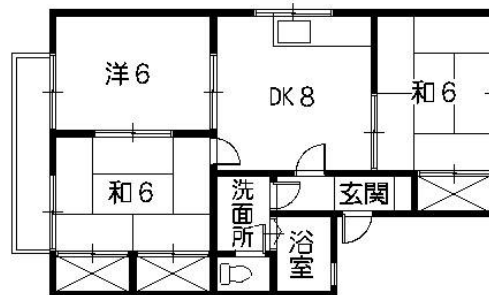

地図	地図01
Tkasaex02.gif	
地図詳細	Tkasaex02D.jpg
写真	写真01
Tkasaex2.jpg	
間取	間取01
Tkasaex02-B0101.jpg	

住所	広島県安芸郡府中町桃山1丁目6番20号		
間取	3DK		
広さ	57.88㎡		
賃料	85000	敷金	255000
共益費	込	礼金	85000
駐車場	込み No.8		
間取	6和6和6洋8DK		

種類	居宅	築年数	
構造	軽量鉄骨	平成5年	
交通	JR向洋駅徒歩4分		
駐輪場	有		
電気	中国電力 専用メーター TEL0120-748-510		
ガス	都市ガス ガスショップ府中 専用メーター TEL082-282-3359		
水道	公営水道 安芸区役所 専用メーター TEL082-245-2111		
浴室	有 専用 シャワー有 トイレと独立		
トイレ	専用 水洗		
給湯	有 3ヶ所給湯		
台所	専用		
排水	公共下水		
冷暖房	無		
入居可能日	2007/08/31		
エレベータ	無		
オートロック			
T他1			
T他2			