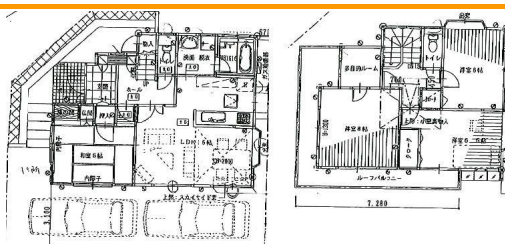

地図	地図01
Tikeda1.jpg	
地図詳細	
Tikeda1D.jpg	
写真	写真01
Tikeda1.jpg	
間取	間取01
Tikeda1-B0001.jpg	

住所	広島県安芸郡府中町浜田4丁目5番23号		
間取	4LDK		
広さ	103.50㎡		
賃料	140000	敷金	420000
共益費	込み	礼金	140000
駐車場	2台込み		
間取	1F6和15LDK2F6洋6.5洋8洋		
	平成17年4月築につき、天井・壁・床異常なし 照明器具は、トイレ2箇所・洗面・浴室・外灯・流		