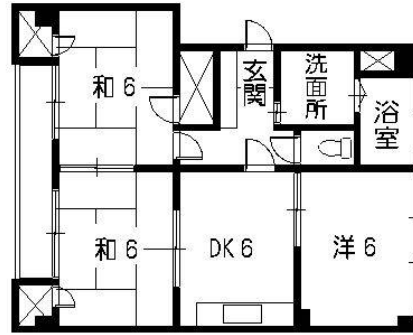

地図	地図01
Thonmachi1.gif	
地図詳細	
Thonmachi1D.jpg	
写真	写真01
Thonmachi1.jpg	
間取	間取01
Thonmachi1-M0001.jpg	

住所	広島県安芸郡府中町本町5丁目7番15号		
間取	3DK		
広さ	51.93㎡		
賃料	70000	敷金	280000
共益費	込み	礼金	70000
駐車場	10000		
間取	6DK6和6和6洋		

種類	マンション	築年数	
構造	鉄筋コンクリート3階建	昭和61年	
交通	広電バス 本町5丁目 徒歩2分		
駐輪場	無		
電気	中国電力 専用メーター 0120-748-510		
ガス	天然ガス 専用メーター 082-282-3359 ガスショップ府中		
水道	公営水道 専用メーター 082-245-2111 広島市役所		
浴室	専用		
トイレ	専用・水洗		
給湯	ガス給湯		
台所	専用		
排水	公共下水		
冷暖房	無		
入居可能日			
エレベータ	無		
オートロック			
T他1			
T他2			